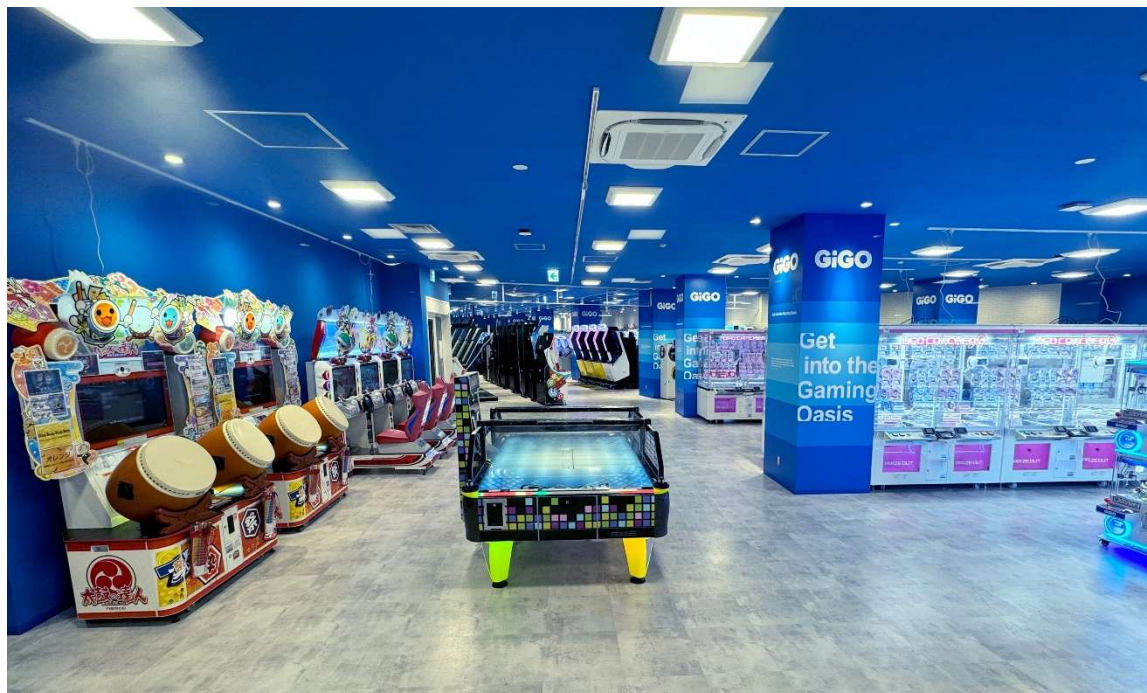

1階

**2駅に近く好アクセス！「なりますスキップ村商店街」に「GiGO成増」オープン**

池袋から電車で約10分、東武東上線「成増駅」、東京メトロ有楽町線・副都心線「地下鉄成増駅」の2駅に近い「なりますスキップ村商店街」の「五曠第6ビル」1階と地下1階に「GiGO成増」を出店いたします。

広々とした450坪の店内は、クレーンゲーム機を中心に、体感ゲーム機、プリントシール機、カプセルトイ自販機などで構成しています。地下1階には、27台の音楽ゲーム機を揃えており、活気あふれる雰囲気の中で思う存分遊んでいただけます。さらに、毎週のようにGiGO限定景品が登場予定で、各種イベントも開催いたします。

GiGOの新宿や池袋の店舗とも連動した都市の商店街店舗らしい豊富な品揃えで、来店される方をお迎えいたします。ゲーム好きの方はもちろん、最新の推し活キャラクター好きの方、通学通勤途中に気軽に遊びたい方など、多くのお客さまに、毎日楽しんでいただけるお店を目指してまいります。

地下1階