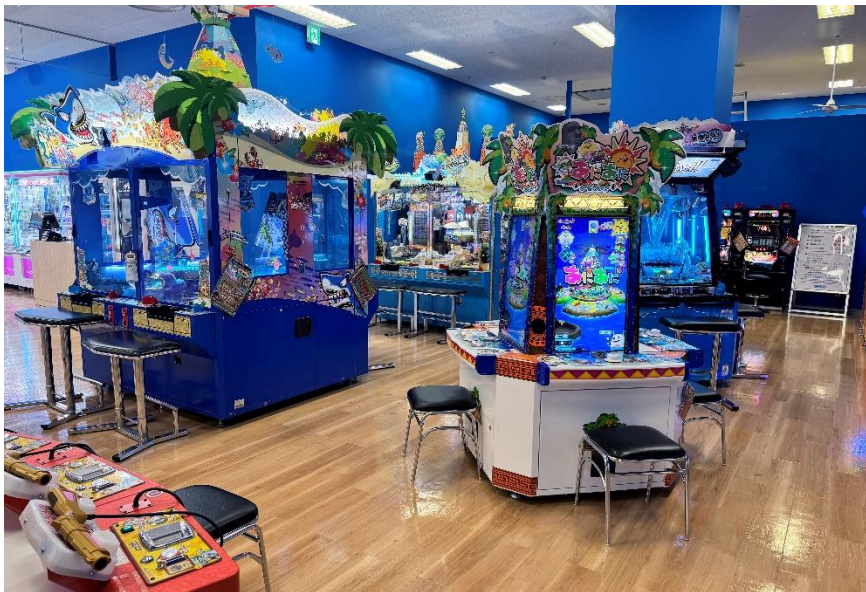

2024年11月1日

株式会社GENDA GiGO Entertainment

**埼玉県蕨市の大型商業施設に「GiGO（ギーゴ）」登場
「GiGOビバモール蕨錦町」
2024年11月1日（金）オープン！**

株式会社GENDA GiGO Entertainment（本社：東京都港区 代表取締役社長：二宮 一浩、以下「当社」）は、埼玉県蕨市内の大型商業施設「ビバモール蕨錦町」に2024年11月1日(金)、「GiGOビバモール蕨錦町」をオープンいたします。

埼玉・蕨市の「ビバモール蕨錦町」にGiGOが出店！「キッズマーケット」やキッズゲームコーナーも

「ビバモール蕨錦町」は、“日常生活の豊かさに必要なモノ・コトを揃える”をキャッチフレーズに、ホームセンターを中心としてスーパーマーケットやドラッグストア、飲食店など、地域の方が利用する大型商業施設です。JR京浜東北線蕨駅とJR埼京線戸田駅の間、埼玉県道236号沿いに位置し、さまざまな交通手段でアクセスしやすいロケーションにあります。同商業施設の2階に「GiGOビバモール蕨錦町」はオープンいたします。

店内には、毎週入れ替わる投入景品を見るのも楽しいクレーンゲーム機、毎日遊んでも楽しいメダルゲームや音楽ゲーム、チケットを出してお菓子などと交換できる「キッズマーケット」とキッズゲームコーナーなどを揃え、友人や家族と一緒に、時にはひとりでも楽しめるアミューズメントスポットとなっています。

同店では、GiGO限定の景品やキャンペーンなど、GiGOならではの豊富なコンテンツを展開いたします。ショッピングの合間や日常のちょっとした隙間時間に気軽に立ち寄りいただける、地域に根差したお店を目指してまいります。