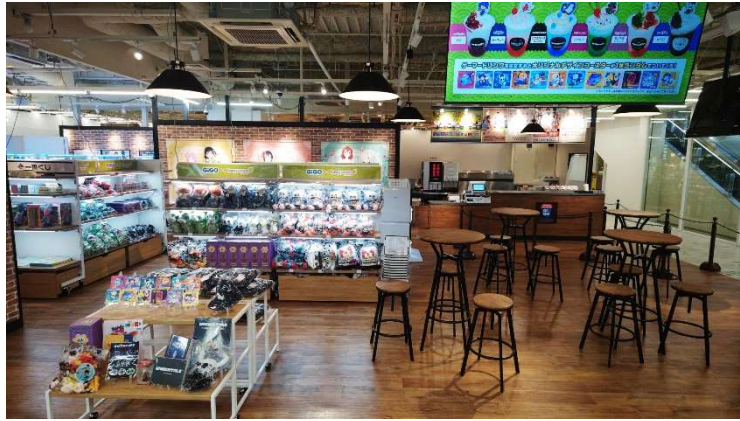

■「GiGO河原町オーパB1F」概要

- ●住所：京都府京都市中京区河原町通四条上ル米屋町385 河原町オーパ B1F
- ●アクセス：阪急電鉄「京都河原町」駅3番出口より徒歩1分
  地下鉄烏丸線「四条」駅より徒歩15分
- ●営業時間：11:00～21:00（ラストオーダー20:30）
- ●設置台数：合計：28台 クレーンゲーム/28台 GiGOコラボカフェスタンド
- ●店舗URL：<https://tempo.gendagigo.jp/am/kawaramachi-b1f/>
  コラボカフェスタンド：<https://tempo.gendagigo.jp/tnsb/cafe_kawaramachi/>
- ●店舗X：<https://x.com/GiGO_kyotoB1F>
- ●電子マネーQRコード決済：非対応
- ●GiGOアプリ：対象。シンカターミナル（電子マネーQRコード決済）は非対象 GiGOたん無し
- ●メディア各位：店舗の撮影や店長への取材が可能です。お問い合わせは下記にご入力ください。
  - ・取材のお申し込み：<https://www.gendagigo.jp/contact/coverage_form.html>
  - ・撮影のお申し込み：<https://www.gendagigo.jp/location_form.html>

■「GiGO河原町オーパB1F」コラボカフェスタンドの予定

コラボカフェスタンドの開催予定キャンペーン詳細は、店舗Xでお知らせします。

※店舗X：<https://x.com/GiGO_kyotoB1F>

■「GiGOコラボカフェスタンド」とは

「GiGOコラボカフェスタンド」は、アニメやゲーム作品をイメージしたドリンクやオリジナル物販をお楽しみいただける施設です。

URL：<https://cafe.gge-collabo.com/>